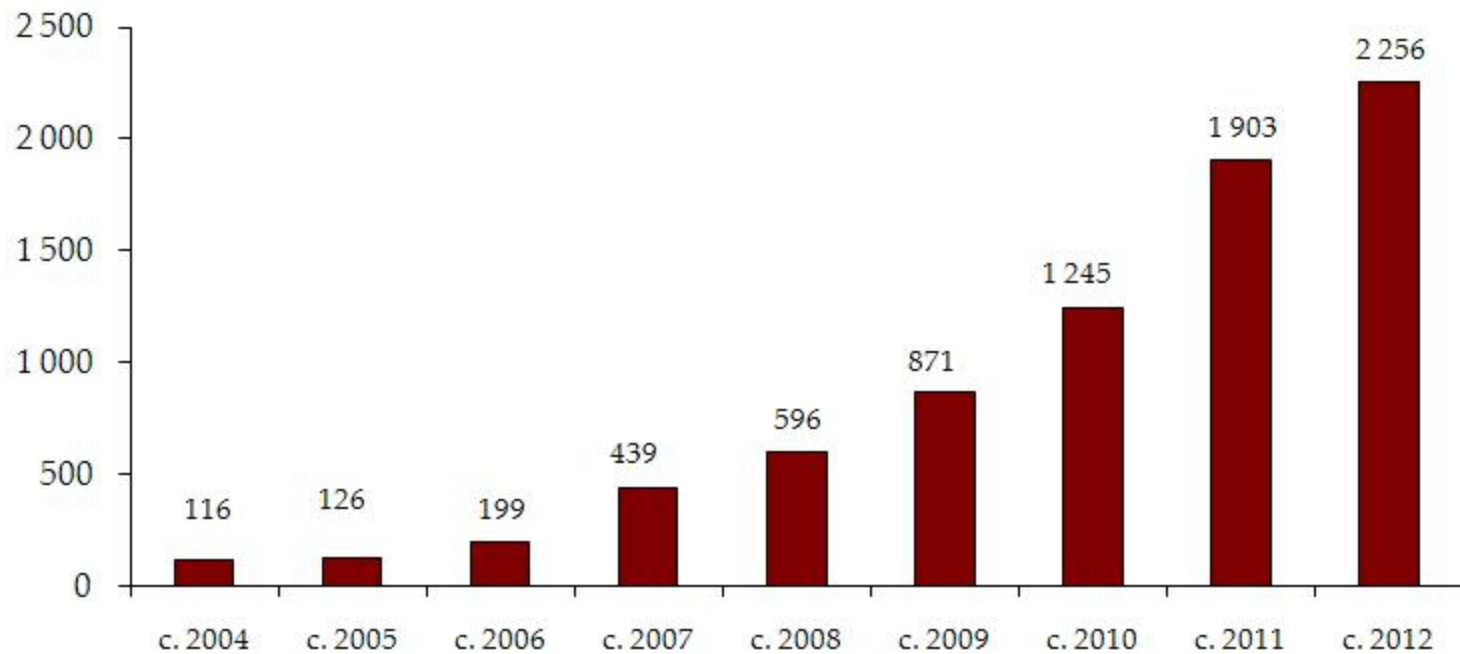

Динамикаи ҳаҷми пасандозҳои суғурташуда
дар Ҳазинаи суғуртаи пасандозҳои шахсони воқеӣ
(бо млн. сомонӣ)

Динамика тағйироти дорoiҳои Ҳазинаи суғуртаи пасандозҳои шахсонӣ воқеӣ (ҳаз. сомонӣ)

Сохтори пасандоздороне, ки ба низоми суғурта шомиланд
ба санаи 01.01.2013 с.

Пасандоздороне,
ки зиёда аз 7000
сомонӣ пасандоз
доранд
(36 890 нафар)

Пасандоздороне,
ки то 7000 сомонӣ
пасандоз доранд
(254 788 нафар)