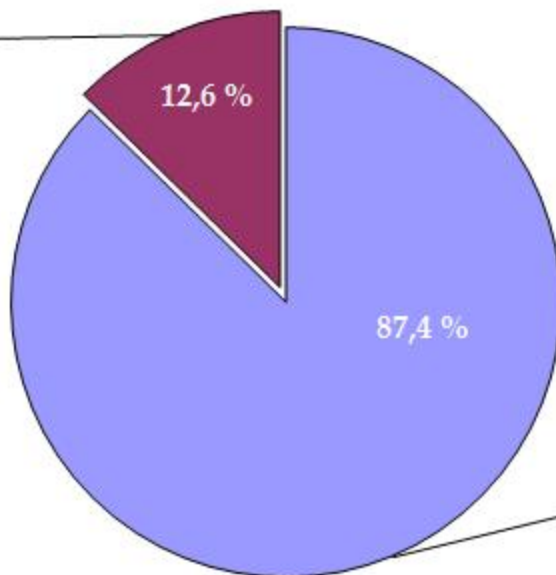

Динамикаи ҳаҷми пасандозҳои суғурташуда
дар Ҳазинаи суғуртаи пасандозҳои шахсони воқеӣ
(бо млн. сомонӣ)

Динамика тағйироти дорoiҳои Ҳазинаи суғуртаи пасандозҳои шахсонӣ воқеӣ (ҳаз. сомонӣ)

Сохтори пасандоздороне, ки ба низоми суғурта шомиланд
ба санаи 01.01.2013 с.

Пасандоздороне,
ки зиёда аз 7000
сомонӣ пасандоз
доранд
(36 890 нафар)

Пасандоздороне,
ки то 7000 сомонӣ
пасандоз доранд
(254 788 нафар)