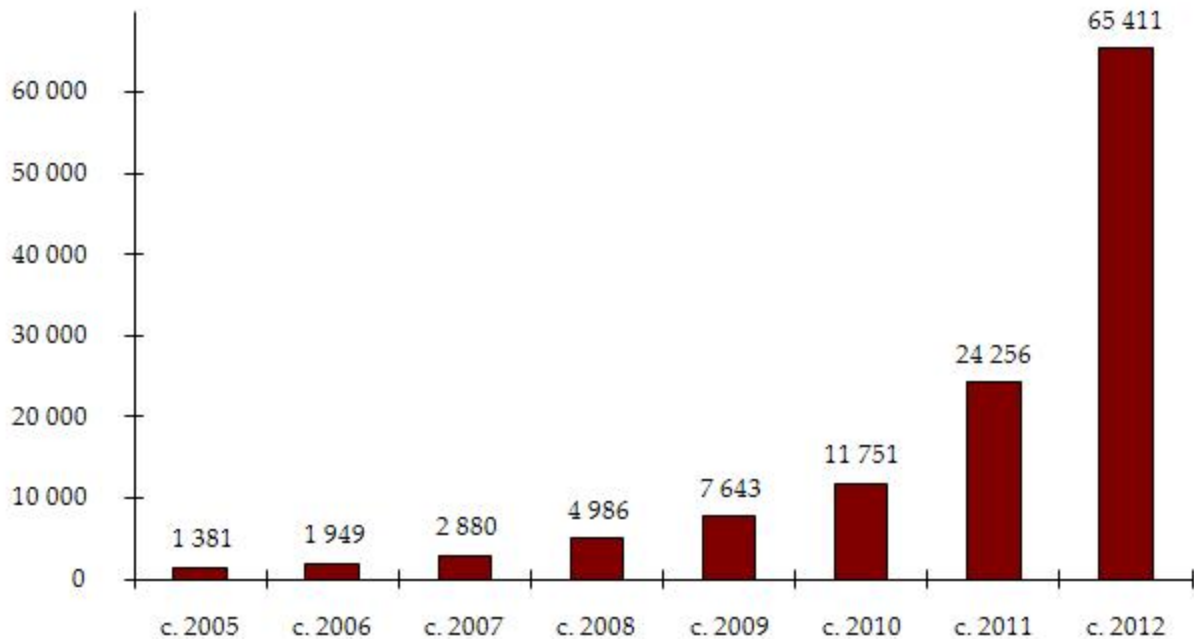

Динамикаи ҳаҷми пасандозҳои суғурташуда
дар Ҳазинаи суғуртаи пасандозҳои шахсони воқеӣ
(бо млн. сомонӣ)

Динамика тағйироти дорoiҳои Ҳазинаи суғуртаи пасандозҳои шахсонӣ воқеӣ (ҳаз. сомонӣ)

Сохтори пасандоздороне, ки ба низоми суғурта шомиланд
ба санаи 01.01.2013 с.

Пасандоздороне,
ки зиёда аз 7000
сомонӣ пасандоз
доранд
(36 890 нафар)

Пасандоздороне,
ки то 7000 сомонӣ
пасандоз доранд
(254 788 нафар)