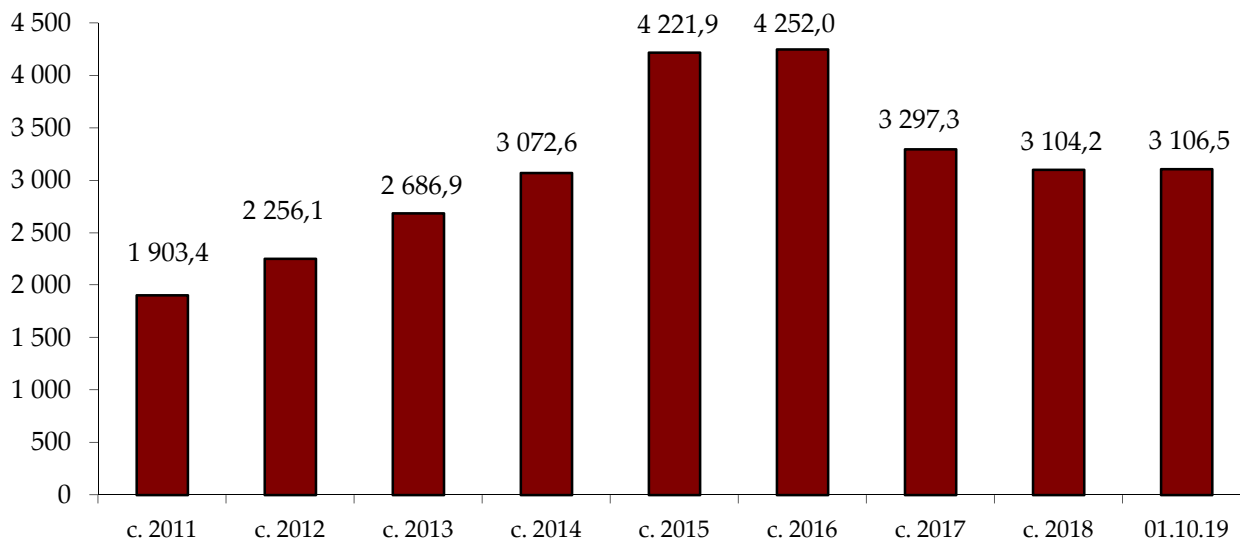

**Динамикаи ҳаҷми пасандозҳои суғурташуда
дар Ҳазинаи суғуртаи пасандозҳои шахсони воқеӣ
(бо млн. сомонӣ)**

**Динамикаи тағйироти доройҳои Ҳазинаи суғуртаи пасандозҳои
шахсони воқеӣ (млн. сомонӣ)**

**Сохтори пасандоздорони суғурташуда
ба санаи 01.10.2019**