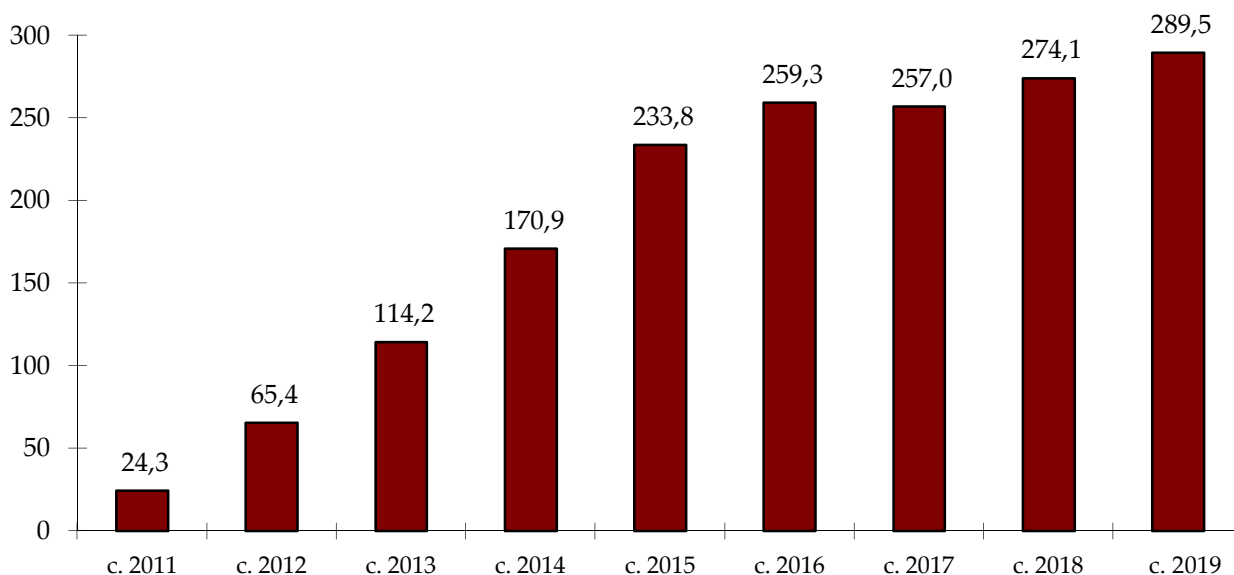

**Динамикаи ҳаҷми пасандозҳои суғурташуда
дар Ҳазинаи суғуртаи пасандозҳои шахсони воқеӣ
(бо млн. сомонӣ)**

**Динамикаи тағйироти доройҳои Ҳазинаи суғуртаи пасандозҳои
шахсони воқеӣ (млн. сомонӣ)**

**Сохтори пасандоздорони суғурташуда
ба санаи 01.10.2019**