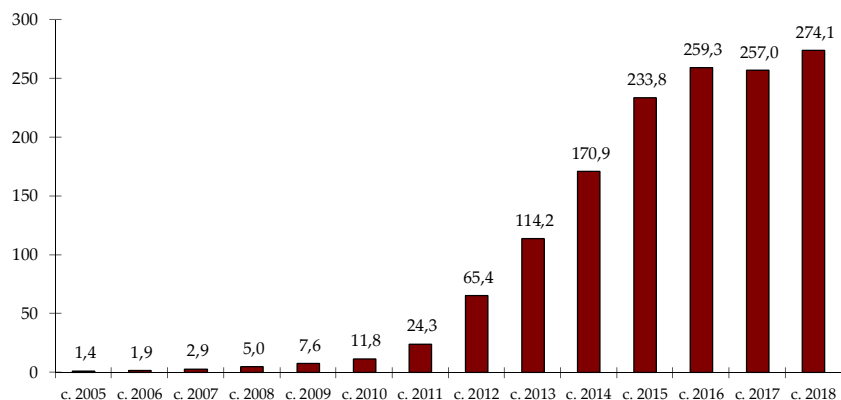

**Динамикаи ҳаҷми пасандозҳои суғурташуда
дар Хазинаи суғуртаи пасандозҳои шахсони воқеӣ
(бо млн. сомонӣ)**

Динамикаи тағйироти дороиҳои Хазинаи суғуртаи пасандозҳои шахсони воқеӣ (млн. сомонӣ)

**Соҳтори пасандоздорони суғурташуда
ба санаи 01.01.2019**