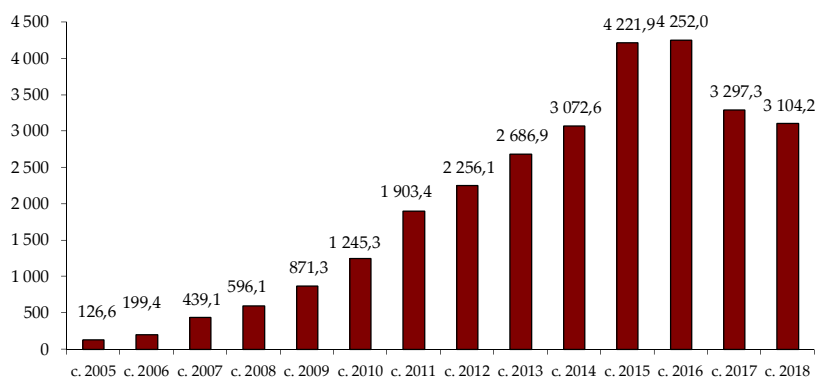

**Динамикаи ҳаҷми пасандозҳои суғурташуда
дар Хазинаи суғуртаи пасандозҳои шахсони воқеӣ
(бо млн. сомонӣ)**

Динамикаи тағйироти дороиҳои Хазинаи суғуртаи пасандозҳои шахсони воқеӣ (млн. сомонӣ)

**Соҳтори пасандоздорони суғурташуда
ба санаи 01.01.2019**