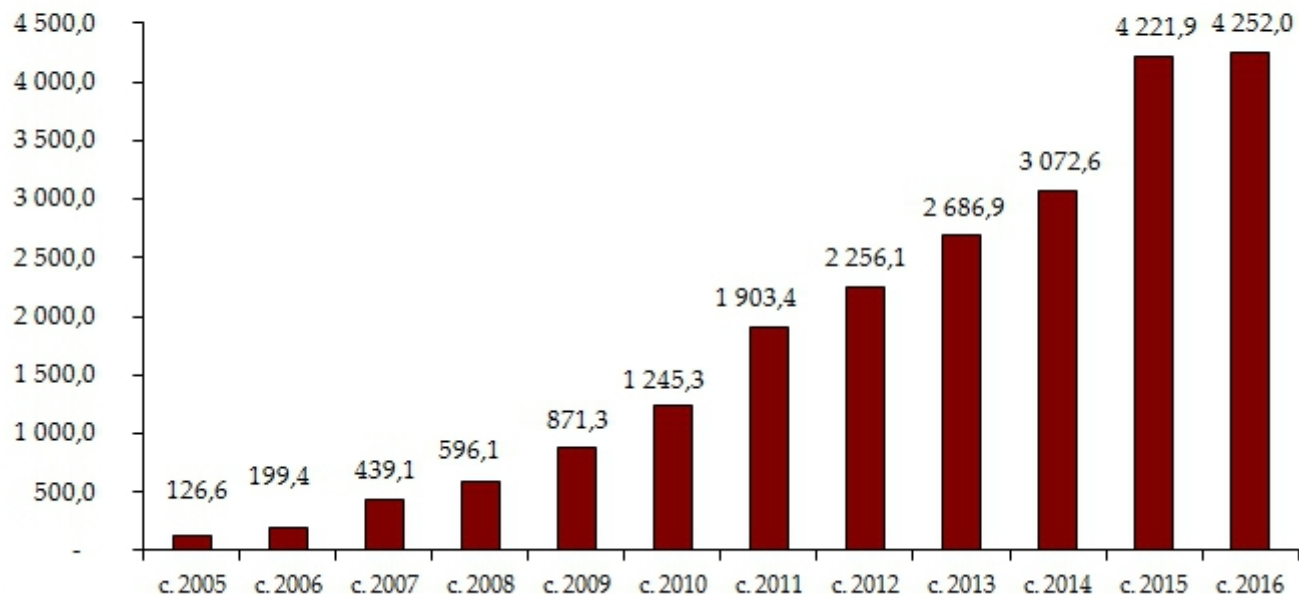

Динамикаи ҳаҷми пасандозҳои суғурташуда
дар Ҳазинаи суғуртаи пасандозҳои шахсонӣ воқеӣ
(бо млн. сомонӣ)

Динамика тағйироти дороиҳои Хазинаи суғуртаи пасандозҳои шахси воқеӣ (млн. сомонӣ)

Сохтори пасандоздороне, ки ба низоми суғурта шомиланд ба санаи 31.12.2016

Пасандоздороне,
ки зиёда аз 14000
сомонӣ пасандоз
доранд
(35 231 нафар)

Пасандоздороне,
ки то 14000 сомонӣ
пасандоз доранд
(931 581 нафар)