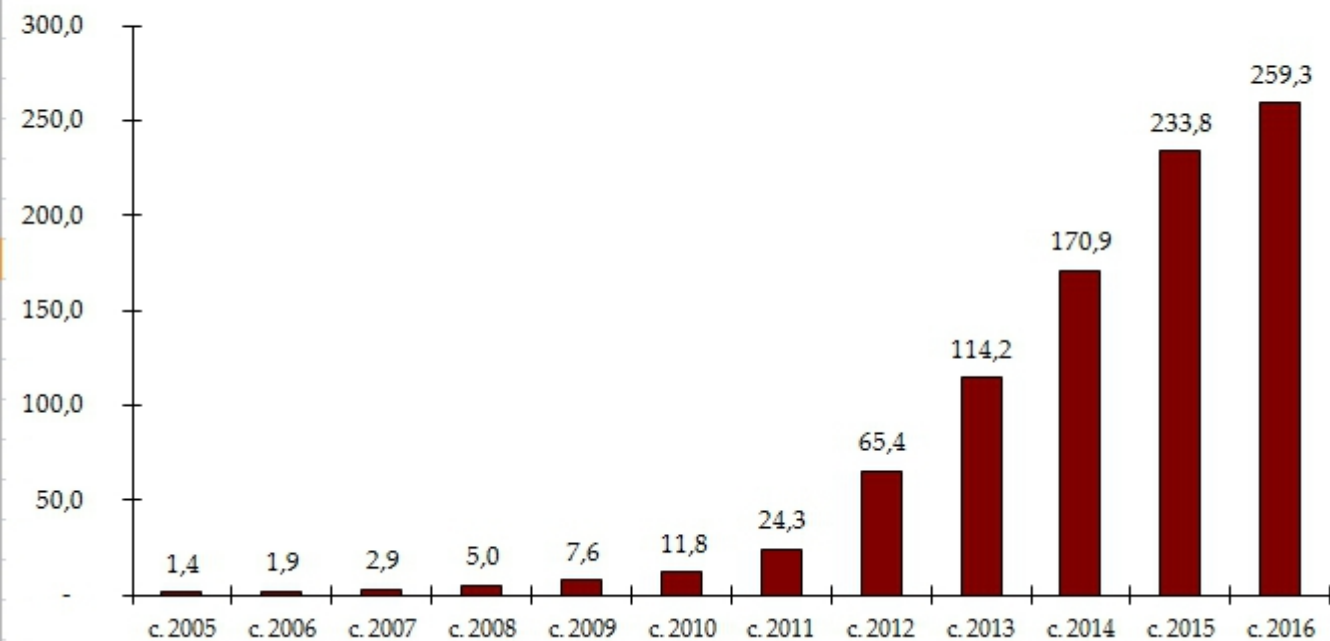

Динамикаи ҳаҷми пасандозҳои суғурташуда
дар Ҳазинаи суғуртаи пасандозҳои шахсонӣ воқеӣ
(бо млн. сомонӣ)

Динамика тағйироти дороиҳои Хазинаи суғуртаи пасандозҳои шахси воқеӣ (млн. сомонӣ)

Сохтори пасандоздороне, ки ба низоми суғурта шомиланд ба санаи 31.12.2016

Пасандоздороне,
ки зиёда аз 14000
сомонӣ пасандоз
доранд
(35 231 нафар)

Пасандоздороне,
ки то 14000 сомонӣ
пасандоз доранд
(931 581 нафар)