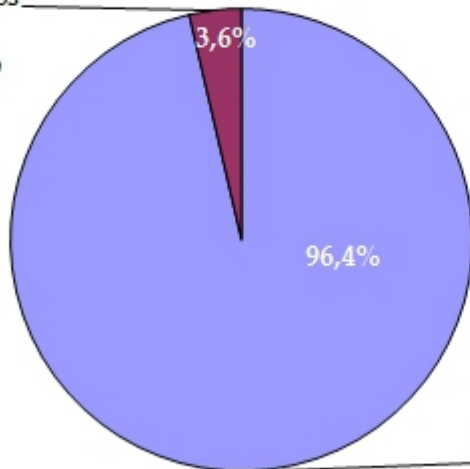

Динамикаи ҳаҷми пасандозҳои суғурташуда
дар Ҳазинаи суғуртаи пасандозҳои шахсонӣ воқеӣ
(бо млн. сомонӣ)

Динамика тағйироти дороиҳои Хазинаи суғуртаи пасандозҳои шахси воқеӣ (млн. сомонӣ)

Сохтори пасандоздороне, ки ба низоми суғурта шомиланд ба санаи 31.12.2016

Пасандоздороне,
ки зиёда аз 14000
сомонӣ пасандоз
доранд
(35 231 нафар)

Пасандоздороне,
ки то 14000 сомонӣ
пасандоз доранд
(931 581 нафар)